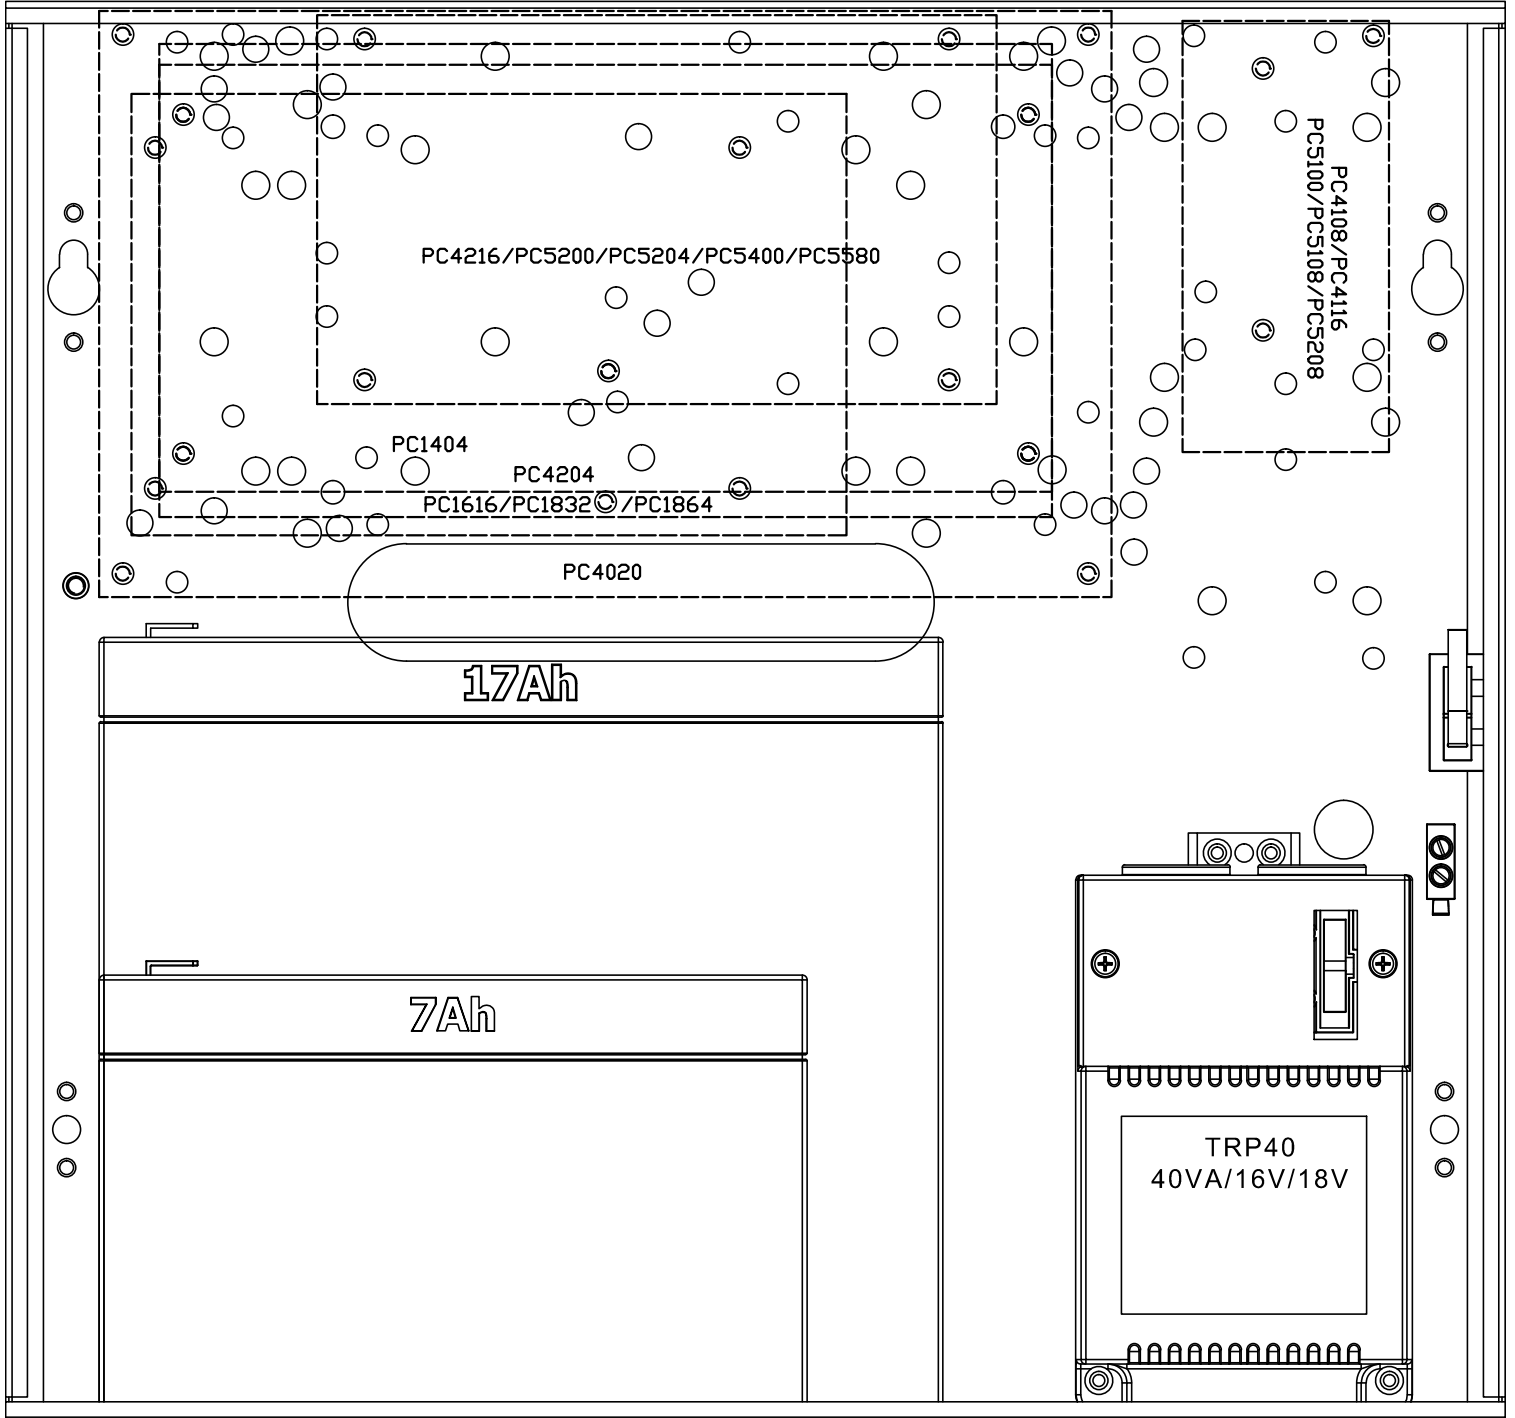

AWO220 - 17/TRP40/DSPR/S

DSC